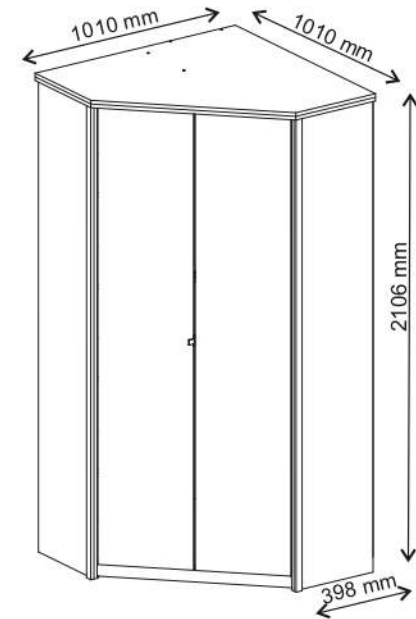

NORTY 2D

COD	DIMENSIUNE				PACHET
	1007	1007	16/32	1	
002	1007	1007	16/32	1	1/3
003	2008	478	16	1	3/3
004	973	973	16	1	1/3
005	2068	398	16/32	1	3/3
006	2068	398	16/32	1	3/3
007	2005	404	16	1	2/3
008	2005	404	16	1	2/3
009	2008	382	16	1	2/3
010	479	380	16	3	2/3
011	479	380	16	1	1/3
014	863	60	16	1	1/3
016	2032	498	3	1	3/3
017	2032	491	3	2	3/3
018	957	60	16	1	1/3
019	941	60	16	1	1/3
020	952			2	3/3
ACCESORII				1	2/3

<p>x14 e1</p> <p>Ø5x50 mm</p> 	<p>x14 s1</p> 	<p>x14 r1</p> <p>Ø15x12 mm</p> 	<p>x14 r16</p> 
<p>x14 s2</p> 	<p>x24 p25</p> <p>Ø3.5x16 mm</p> 	<p>x32 f1</p> <p>Ø8x30 mm</p> 	<p>x2 e3</p> <p>Ø6x13 mm</p> 
<p>x1 z1</p> 	<p>x6 a16</p> 	<p>x6 b6</p> 	<p>x2 p38</p> <p>Ø3.5x16</p> 
<p>x4 n301</p> 	<p>x12 d1</p> 	<p>x10 k1</p> 	<p>x1 n25</p> 
<p>x1 c2z200</p> 	<p>x60 l1</p> 	<p>x1 n14</p> 	<p>x1 f28</p> <p>Ø8x40 mm</p> 
<p>x1 p12</p> <p>Ø4x50 mm</p> 			