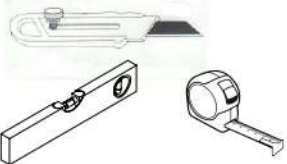

NORTY 2D

COD	DIMENSIUNE				PACHET
	1007	1007	16/32	1	
002	1007	1007	16/32	1	1/3
003	2008	478	16	1	3/3
004	973	973	16	1	1/3
005	2068	398	16/32	1	3/3
006	2068	398	16/32	1	3/3
007	2005	404	16	1	2/3
008	2005	404	16	1	2/3
009	2008	382	16	1	2/3
010	479	380	16	3	2/3
011	479	380	16	1	1/3
014	863	60	16	1	1/3
016	2032	498	3	1	3/3
017	2032	491	3	2	3/3
018	957	60	16	1	1/3
019	941	60	16	1	1/3
020	952			2	3/3
ACCESORII				1	2/3

<p>x14 e1</p> <p>Ø5x50 mm</p> 	<p>x14 s1</p> 	<p>x14 r1</p> <p>Ø15x12 mm</p> 	<p>x14 r16</p> 
<p>x14 s2</p> 	<p>x24 p25</p> <p>Ø3.5x16 mm</p> 	<p>x32 f1</p> <p>Ø8x30 mm</p> 	<p>x2 e3</p> <p>Ø6x13 mm</p> 
<p>x1 z1</p> 	<p>x6 a16</p> 	<p>x6 b6</p> 	<p>x2 p38</p> <p>Ø3.5x16</p> 
<p>x4 n301</p> 	<p>x12 d1</p> 	<p>x10 k1</p> 	<p>x1 n25</p> 
<p>x1 c2z200</p> 	<p>x60 l1</p> 	<p>x1 n14</p> 	<p>x1 f28</p> <p>Ø8x40 mm</p> 
<p>x1 p12</p> <p>Ø4x50 mm</p> 			