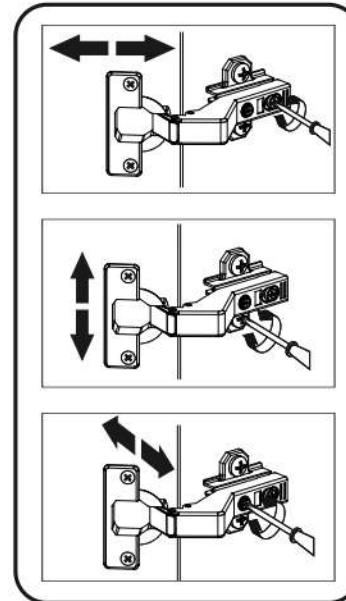

9

10

11

12

13

14

SK

POZOR! Nábytok musí byť trvalo pripevnený k stene tak, aby sa zamedzilo riziku prevrátania. Balík neobsahuje upevňovacie skrutky, pretože typ upevnenia je treba vybrať podľa typu steny. Vyberte typ vhodný pre Vašu stenu.

CZ

POZOR! Nábytek je nutné pevně připevnit ke zdi, abychom se vyhnuli riziku spojenému s jeho převrnutím. Součástí balení nejsou připevňovací šrouby, protože způsoby připevnění je nutné zvolit podle druhu stěny. Vyberte správný pro Váš typ stěny.