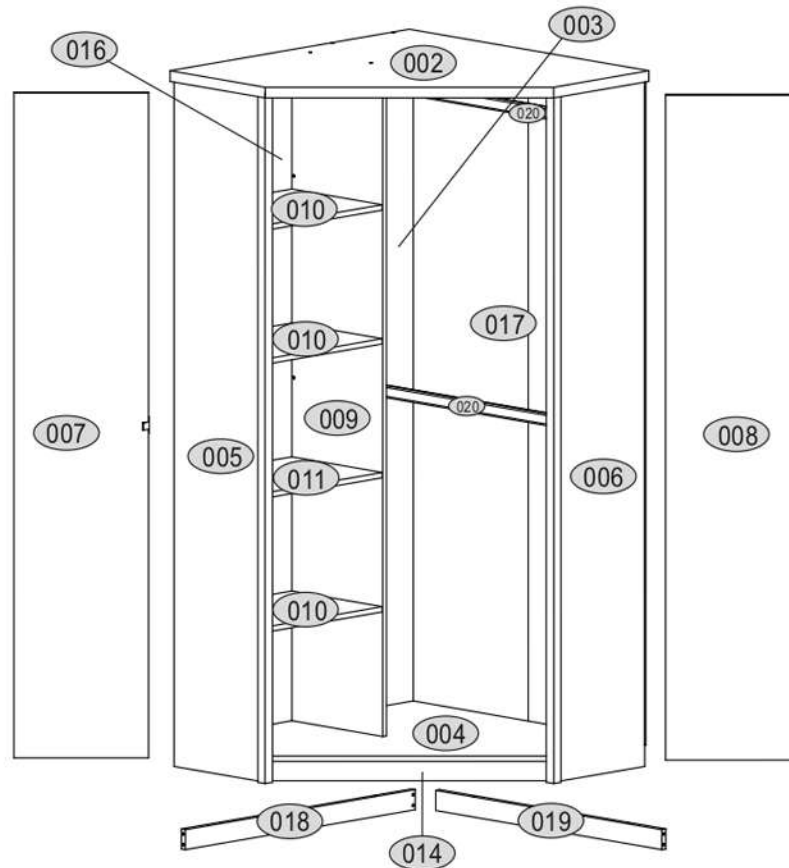

NORTY 2D

COD	DIMENSIUNE				PACHET
	1007	1007	16/32	1	
002	1007	1007	16/32	1	1/3
003	2008	478	16	1	3/3
004	973	973	16	1	1/3
005	2068	398	16/32	1	3/3
006	2068	398	16/32	1	3/3
007	2005	404	16	1	2/3
008	2005	404	16	1	2/3
009	2008	382	16	1	2/3
010	479	380	16	3	2/3
011	479	380	16	1	1/3
014	863	60	16	1	1/3
016	2032	498	3	1	3/3
017	2032	491	3	2	3/3
018	957	60	16	1	1/3
019	941	60	16	1	1/3
020	952			2	3/3
ACCESORII				1	2/3

<p>x14 e1</p> <p>Ø5x50 mm</p> 	<p>x14 s1</p> 	<p>x14 r1</p> <p>Ø15x12 mm</p> 	<p>x14 r16</p> 
<p>x14 s2</p> 	<p>x24 p25</p> <p>Ø3.5x16 mm</p> 	<p>x32 f1</p> <p>Ø8x30 mm</p> 	<p>x2 e3</p> <p>Ø6x13 mm</p> 
<p>x1 z1</p> 	<p>x6 a16</p> 	<p>x6 b6</p> 	<p>x2 p38</p> <p>Ø3.5x16</p> 
<p>x4 n301</p> 	<p>x12 d1</p> 	<p>x10 k1</p> 	<p>x1 n25</p> 
<p>x1 c2z200</p> 	<p>x60 l1</p> 	<p>x1 n14</p> 	<p>x1 f28</p> <p>Ø8x40 mm</p> 
<p>x1 p12</p> <p>Ø4x50 mm</p> 			