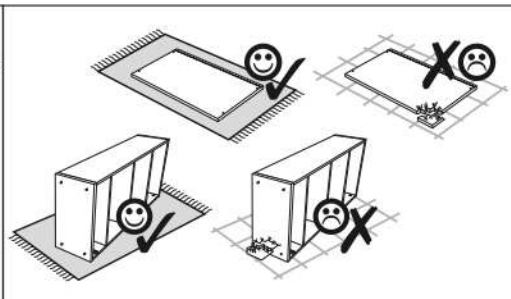

NORTY 2D

COD	DIMENSIUNE				PACHET
	1007	1007	16/32	1	
002	1007	1007	16/32	1	1/3
003	2008	478	16	1	3/3
004	973	973	16	1	1/3
005	2068	398	16/32	1	3/3
006	2068	398	16/32	1	3/3
007	2005	404	16	1	2/3
008	2005	404	16	1	2/3
009	2008	382	16	1	2/3
010	479	380	16	3	2/3
011	479	380	16	1	1/3
014	863	60	16	1	1/3
016	2032	498	3	1	3/3
017	2032	491	3	2	3/3
018	957	60	16	1	1/3
019	941	60	16	1	1/3
020	952			2	3/3
ACCESORII				1	2/3

<p>x14 e1</p> <p>Ø5x50 mm</p> 	<p>x14 s1</p> 	<p>x14 r1</p> <p>Ø15x12 mm</p> 	<p>x14 r16</p> 
<p>x14 s2</p> 	<p>x24 p25</p> <p>Ø3.5x16 mm</p> 	<p>x32 f1</p> <p>Ø8x30 mm</p> 	<p>x2 e3</p> <p>Ø6x13 mm</p> 
<p>x1 z1</p> 	<p>x6 a16</p> 	<p>x6 b6</p> 	<p>x2 p38</p> <p>Ø3.5x16</p> 
<p>x4 n301</p> 	<p>x12 d1</p> 	<p>x10 k1</p> 	<p>x1 n25</p> 
<p>x1 c2z200</p> 	<p>x60 l1</p> 	<p>x1 n14</p> 	<p>x1 f28</p> <p>Ø8x40 mm</p> 
<p>x1 p12</p> <p>Ø4x50 mm</p> 			