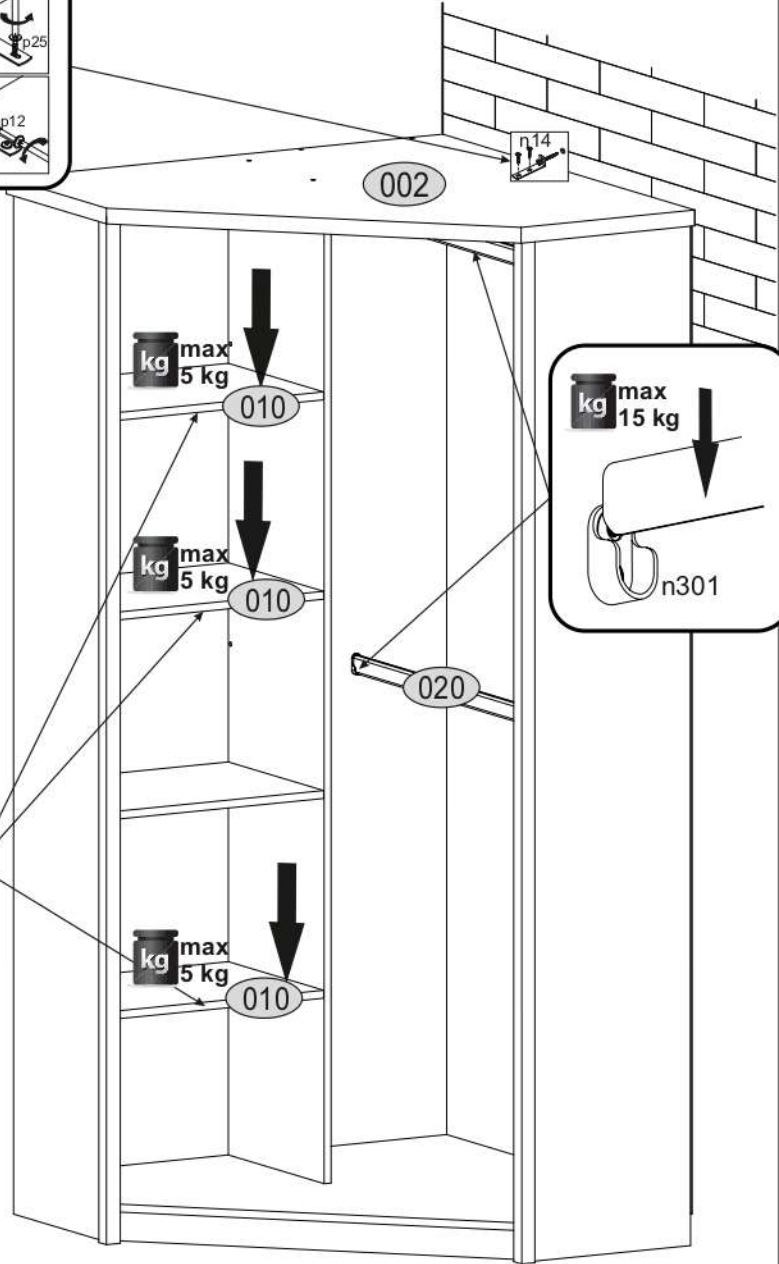

NORTY 2D

COD	DIMENSIUNE				PACHET
	1007	1007	16/32	1	
002	1007	1007	16/32	1	1/3
003	2008	478	16	1	3/3
004	973	973	16	1	1/3
005	2068	398	16/32	1	3/3
006	2068	398	16/32	1	3/3
007	2005	404	16	1	2/3
008	2005	404	16	1	2/3
009	2008	382	16	1	2/3
010	479	380	16	3	2/3
011	479	380	16	1	1/3
014	863	60	16	1	1/3
016	2032	498	3	1	3/3
017	2032	491	3	2	3/3
018	957	60	16	1	1/3
019	941	60	16	1	1/3
020	952			2	3/3
ACCESORII				1	2/3

<p>x14 e1</p> <p>Ø5x50 mm</p> 	<p>x14 s1</p> 	<p>x14 r1</p> <p>Ø15x12 mm</p> 	<p>x14 r16</p> 
<p>x14 s2</p> 	<p>x24 p25</p> <p>Ø3.5x16 mm</p> 	<p>x32 f1</p> <p>Ø8x30 mm</p> 	<p>x2 e3</p> <p>Ø6x13 mm</p> 
<p>x1 z1</p> 	<p>x6 a16</p> 	<p>x6 b6</p> 	<p>x2 p38</p> <p>Ø3.5x16</p> 
<p>x4 n301</p> 	<p>x12 d1</p> 	<p>x10 k1</p> 	<p>x1 n25</p> 
<p>x1 c2z200</p> 	<p>x60 l1</p> 	<p>x1 n14</p> 	<p>x1 f28</p> <p>Ø8x40 mm</p> 
<p>x1 p12</p> <p>Ø4x50 mm</p> 			

9

10

11

12

13

14

SK

POZOR! Nábytok musí byť trvalo pripevnený k stene tak, aby sa zamedzilo riziku prevrátania. Balík neobsahuje upevňovacie skrutky, pretože typ upevnenia je treba vybrať podľa typu steny. Vyberte typ vhodný pre Vašu stenu.

CZ

POZOR! Nábytek je nutné pevně připevnit ke zdi, abychom se vyhnuli riziku spojenému s jeho převrnutím. Součástí balení nejsou připevňovací šrouby, protože způsoby připevnění je nutné zvolit podle druhu stěny. Vyberte správný pro Váš typ stěny.